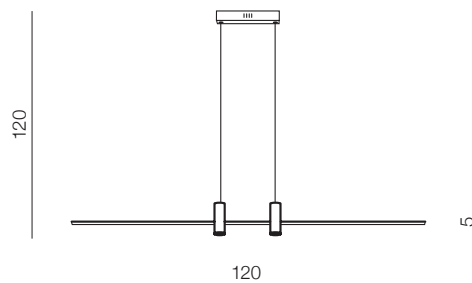

GERARDO CCT + REMOTE CONTROL **new**

57

**GERARDO PENDANT CCT DIMM
+ REMOTE CONTROL LED****1 AZ5447** (black)LED 33W 2145lm CCT
3000K-6000K dimmable
Aluminium / Metal / PVC