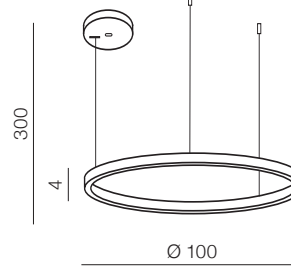

2

HALO PENDANT **new**

STANDARD OPTION

STANDARD OPTION

STANDARD OPTION

Ø 60

Ø 80

Ø 100