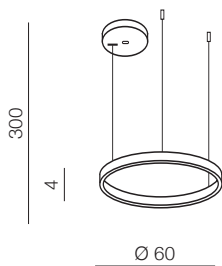

2

HALO PENDANT **new**

STANDARD OPTION

STANDARD OPTION

STANDARD OPTION

Ø 60

Ø 80

Ø 100