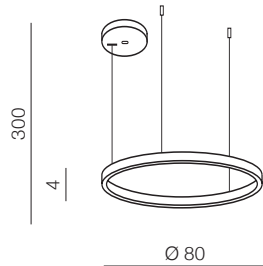

2

HALO PENDANT **new**

STANDARD OPTION

STANDARD OPTION

STANDARD OPTION

Ø 60

Ø 80

Ø 100