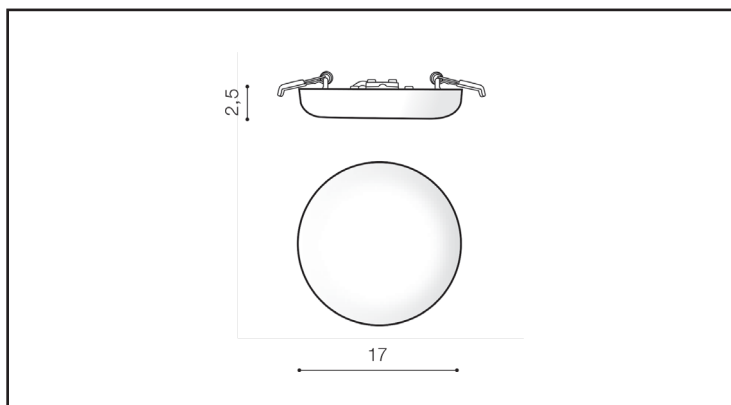

BUDOWA / CONSTRUCTION

	ILOŚĆ / QUANTITY	MATERIAŁ / MATERIAL	KOLOR / COLOR
KONSTRUKCJA / TYPE	1	Metal / PC	White

WYMIARY / DIMENSION [cm]

KONSTRUKCJA / TYPE

WYSOKOŚĆ / HEIGHT	3,8
ŚREDNICA / DIAMETER	17,5
SZEROKOŚĆ / WIDTH	17,5