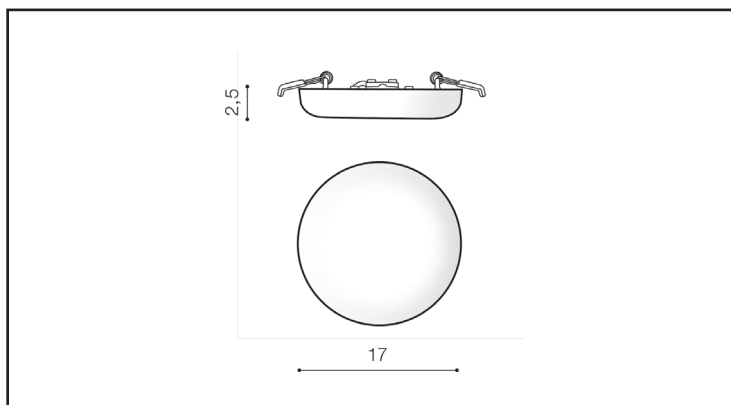

**BUDOWA / CONSTRUCTION**

	<b>ILOŚĆ / QUANTITY</b>	<b>MATERIAŁ / MATERIAL</b>	<b>KOLOR / COLOR</b>
<b>KONSTRUKCJA / TYPE</b>	1	Metal / PC	White

**WYMIARY / DIMENSION [cm]**

**KONSTRUKCJA / TYPE**

<b>WYSOKOŚĆ / HEIGHT</b>	3,8
<b>ŚREDNICA / DIAMETER</b>	17,5
<b>SZEROKOŚĆ / WIDTH</b>	N/A