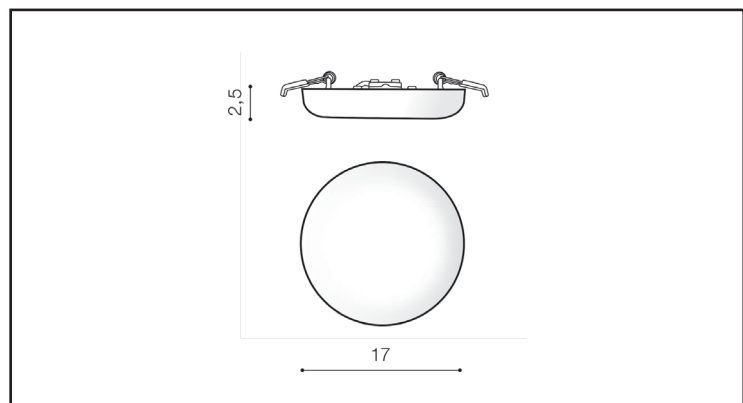

NAPIĘCIE / POWER	230V
MOC / POWER	22W
BARWA ŚWIATŁA / KELVINS	3000
WSPÓŁCZYNNIK ODDAWANIA BARW / RA	≤ 80
KĄT ŚWIECENIA / BEAM ANGLE	N/A
LUMENY / LUMENS	N/Alm
GR. ENERGETYCZNA / ENERGY EFFICIENCY	G
REGULACJA NATĘŻENIA ŚWIATŁA / DIMMABLE	YES
REGULACJA BARWY ŚWIATŁA / CCT	N/A
KOLOR ŚWIATŁA / RGB	N/A
STEROWANA Z APLIKACJI / SMART	N/A
PILOT / REMOTE CONTROL	N/A
PRZEŁĄCZNIK / SWITCH	N/A

BUDOWA / CONSTRUCTION

	ILOŚĆ / QUANTITY	MATERIAŁ / MATERIAL	KOLOR / COLOR
KONSTRUKCJA / TYPE	1	Metal / PC	White

WYMIARY / DIMENSION [cm]

KONSTRUKCJA / TYPE

WYSOKOŚĆ / HEIGHT	3,8
ŚREDNICA / DIAMETER	17,5
SZEROKOŚĆ / WIDTH	17,5