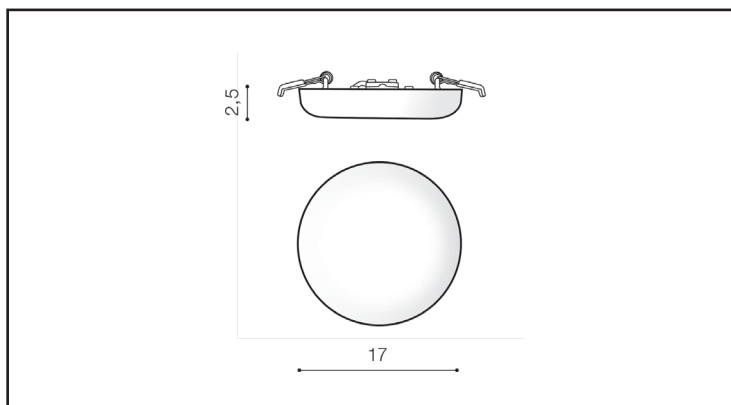

NAPIĘCIE / POWER	230V
MOC / POWER	22W
BARWA ŚWIATŁA / KELVINS	3000
WSPÓŁCZYNNIK ODDAWANIA BARW / RA	≤ 80
KĄT ŚWIECENIA / BEAM ANGLE	N/A
LUMENY / LUMENS	N/Alm
GR. ENERGETYCZNA / ENERGY EFFICIENCY	G
REGULACJA NATĘŻENIA ŚWIATŁA / DIMMABLE	YES
REGULACJA BARWY ŚWIATŁA / CCT	N/A
KOLOR ŚWIATŁA / RGB	N/A
STEROWANA Z APLIKACJI / SMART	N/A
PILOT / REMOTE CONTROL	N/A
PRZEŁĄCZNIK / SWITCH	N/A

BUDOWA / CONSTRUCTION

	ILOŚĆ / QUANTITY	MATERIAŁ / MATERIAL	KOLOR / COLOR
KONSTRUKCJA / TYPE	1	Metal / PC	White

WYMIARY / DIMENSION [cm]

KONSTRUKCJA / TYPE

WYSOKOŚĆ / HEIGHT	3,8
ŚREDNICA / DIAMETER	17,5
SZEROKOŚĆ / WIDTH	N/A