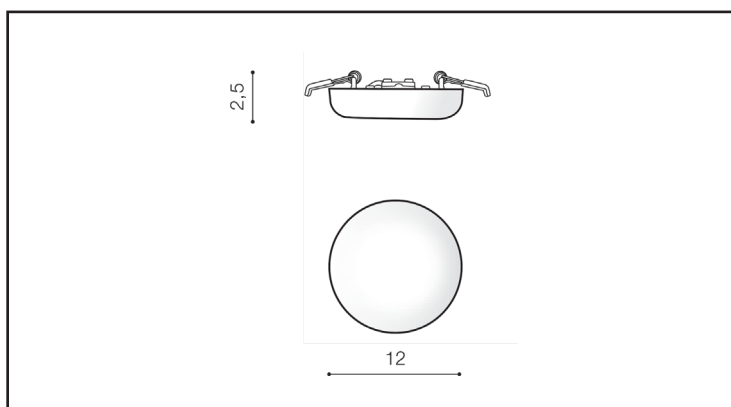

BUDOWA / CONSTRUCTION

	ILOŚĆ / QUANTITY	MATERIAŁ / MATERIAL	KOLOR / COLOR
KONSTRUKCJA / TYPE	1	Metal / PC	White

WYMIARY / DIMENSION [cm]

KONSTRUKCJA / TYPE

WYSOKOŚĆ / HEIGHT	3,8
ŚREDNICA / DIAMETER	12
SZEROKOŚĆ / WIDTH	N/A