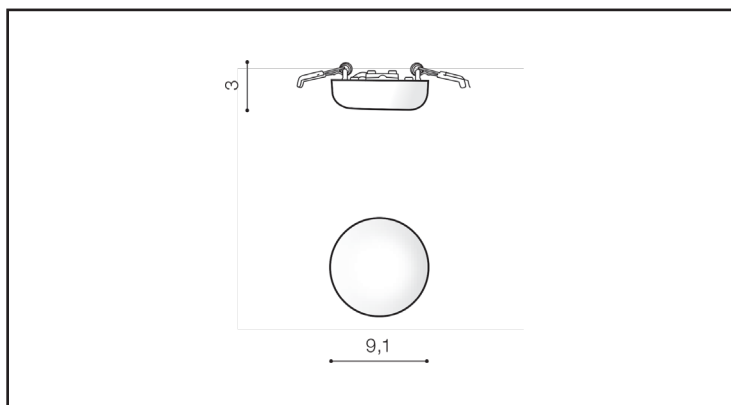

**PARAMETRY TECHNICZNE / TECHNICAL DATA**

<b>NAPIĘCIE / POWER</b>	230V
<b>MOC / POWER</b>	9W
<b>BARWA ŚWIATŁA / KELVINS</b>	3000
<b>WSPÓŁCZYNNIK ODDAWANIA BARW / RA</b>	≤ 80
<b>KĄT ŚWIECENIA / BEAM ANGLE</b>	N/A
<b>LUMENY / LUMENS</b>	N/Alm
<b>GR. ENERGETYCZNA / ENERGY EFFICIENCY</b>	G
<b>REGULACJA NATĘŻENIA ŚWIATŁA / DIMMABLE</b>	N/A
<b>REGULACJA BARWY ŚWIATŁA / CCT</b>	N/A
<b>KOLOR ŚWIATŁA / RGB</b>	N/A
<b>STEROWANA Z APLIKACJI / SMART</b>	N/A
<b>PILOT / REMOTE CONTROL</b>	N/A
<b>PRZEŁĄCZNIK / SWITCH</b>	N/A

**BUDOWA / CONSTRUCTION**

	<b>ILOŚĆ / QUANTITY</b>	<b>MATERIAŁ / MATERIAL</b>	<b>KOLOR / COLOR</b>
<b>KONSTRUKCJA / TYPE</b>	1	Metal / PC	White

**WYMIARY / DIMENSION [cm]**

**KONSTRUKCJA / TYPE**

<b>WYSOKOŚĆ / HEIGHT</b>	3
<b>ŚREDNICA / DIAMETER</b>	9,1
<b>SZEROKOŚĆ / WIDTH</b>	N/A