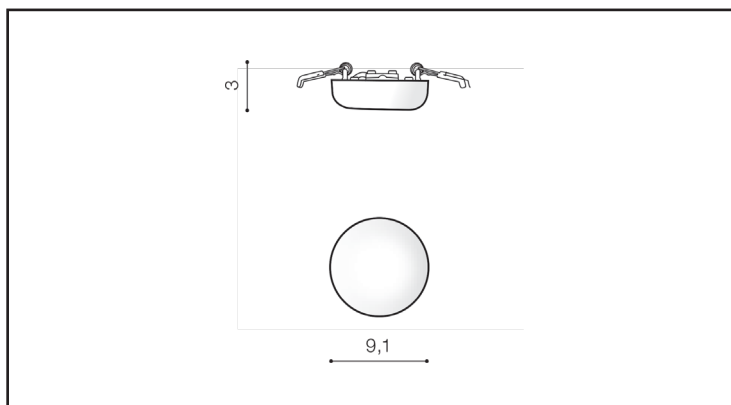

NAPIĘCIE / POWER	230V
MOC / POWER	9W
BARWA ŚWIATŁA / KELVINS	4000
WSPÓŁCZYNNIK ODDAWANIA BARW / RA	≤ 80
KĄT ŚWIECENIA / BEAM ANGLE	N/A
LUMENY / LEMENS	N/Alm
GR. ENERGETYCZNA / ENERGY EFFICIENCY	G
REGULACJA NATĘŻENIA ŚWIATŁA / DIMMABLE	N/A
REGULACJA BARWY ŚWIATŁA / CCT	N/A
KOLOR ŚWIATŁA / RGB	N/A
STEROWANA Z APLIKACJI / SMART	N/A
PILOT / REMOTE CONTROL	N/A
PRZEŁĄCZNIK / SWITCH	N/A

BUDOWA / CONSTRUCTION

	ILOŚĆ / QUANTITY	MATERIAŁ / MATERIAL	KOLOR / COLOR
KONSTRUKCJA / TYPE	1	Metal / PC	White

WYMIARY / DIMENSION [cm]

KONSTRUKCJA / TYPE

WYSOKOŚĆ / HEIGHT	3
ŚREDNICA / DIAMETER	9,1
SZEROKOŚĆ / WIDTH	N/A