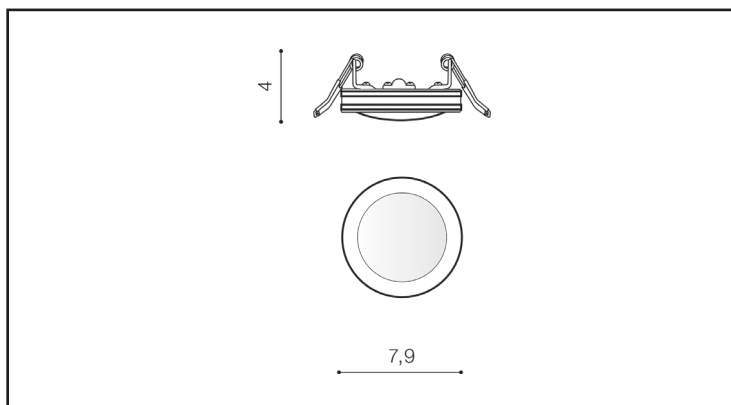

NAPIĘCIE / POWER	230V
MOC / POWER	9W
BARWA ŚWIATŁA / KELVINS	4000
WSPÓŁCZYNNIK ODDAWANIA BARW / RA	≤ 80
KĄT ŚWIECENIA / BEAM ANGLE	N/A
LUMENY / LUMENS	N/Alm
GR. ENERGETYCZNA / ENERGY EFFICIENCY	G
REGULACJA NATĘŻENIA ŚWIATŁA / DIMMABLE	N/A
REGULACJA BARWY ŚWIATŁA / CCT	N/A
KOLOR ŚWIATŁA / RGB	N/A
STEROWANA Z APLIKACJI / SMART	N/A
PILOT / REMOTE CONTROL	N/A
PRZEŁĄCZNIK / SWITCH	N/A

BUDOWA / CONSTRUCTION

	ILOŚĆ / QUANTITY	MATERIAŁ / MATERIAL	KOLOR / COLOR
KONSTRUKCJA / TYPE	1	Metal / Glass	White

WYMIARY / DIMENSION [cm]

KONSTRUKCJA / TYPE

WYSOKOŚĆ / HEIGHT	3,9
ŚREDNICA / DIAMETER	7,9
SZEROKOŚĆ / WIDTH	N/A