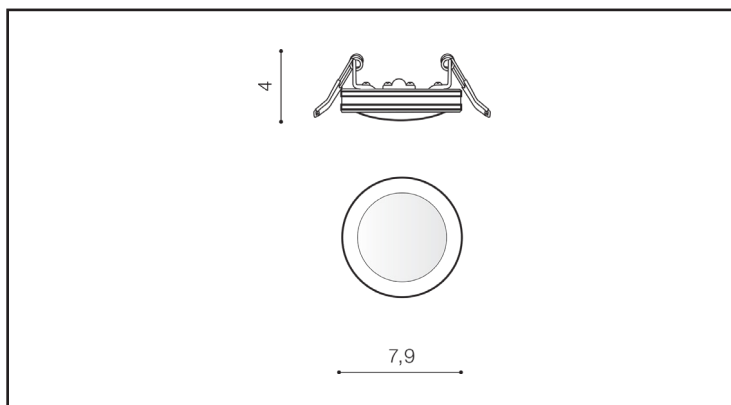

NAPIĘCIE / POWER	230V
MOC / POWER	9W
BARWA ŚWIATŁA / KELVINS	3000
WSPÓŁCZYNNIK ODDAWANIA BARW / RA	≤ 80
KĄT ŚWIECENIA / BEAM ANGLE	N/A
LUMENY / LUMENS	N/Alm
GR. ENERGETYCZNA / ENERGY EFFICIENCY	G
REGULACJA NATĘŻENIA ŚWIATŁA / DIMMABLE	N/A
REGULACJA BARWY ŚWIATŁA / CCT	N/A
KOLOR ŚWIATŁA / RGB	N/A
STEROWANA Z APLIKACJI / SMART	N/A
PILOT / REMOTE CONTROL	N/A
PRZEŁĄCZNIK / SWITCH	N/A

BUDOWA / CONSTRUCTION

	ILOŚĆ / QUANTITY	MATERIAŁ / MATERIAL	KOLOR / COLOR
KONSTRUKCJA / TYPE	1	Metal / Glass	White

WYMIARY / DIMENSION [cm]

KONSTRUKCJA / TYPE

WYSOKOŚĆ / HEIGHT	3,9
ŚREDNICA / DIAMETER	7,9
SZEROKOŚĆ / WIDTH	N/A