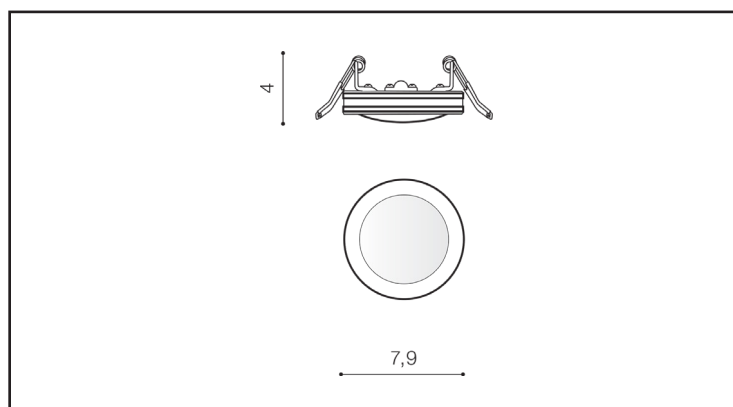

NAPIĘCIE / POWER	230V
MOC / POWER	9W
BARWA ŚWIATŁA / KELVINS	3000
WSPÓŁCZYNNIK ODDAWANIA BARW / RA	≤ 80
KĄT ŚWIECENIA / BEAM ANGLE	N/A
LUMENY / LUMENS	N/Alm
GR. ENERGETYCZNA / ENERGY EFFICIENCY	G
REGULACJA NATĘŻENIA ŚWIATŁA / DIMMABLE	N/A
REGULACJA BARWY ŚWIATŁA / CCT	N/A
KOLOR ŚWIATŁA / RGB	N/A
STEROWANA Z APLIKACJI / SMART	N/A
PILOT / REMOTE CONTROL	N/A
PRZEŁĄCZNIK / SWITCH	N/A

BUDOWA / CONSTRUCTION

	ILOŚĆ / QUANTITY	MATERIAŁ / MATERIAL	KOLOR / COLOR
KONSTRUKCJA / TYPE	1	Metal / Glass	Black

WYMIARY / DIMENSION [cm]

KONSTRUKCJA / TYPE

WYSOKOŚĆ / HEIGHT	3,9
ŚREDNICA / DIAMETER	7,9
SZEROKOŚĆ / WIDTH	N/A