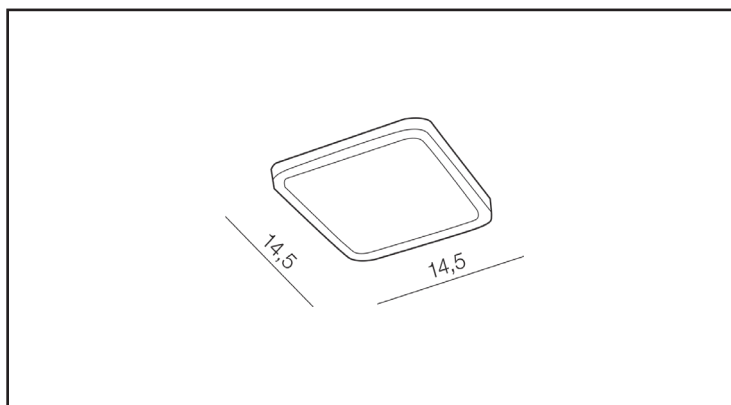

SLIM 15 SQUARE 4000K IP44 WHITE

KOLOR / COLOR	White
KOD / CODE	AZ4378
EAN	5901238443780
RODZAJ / TYPE	Downlight
IP	IP44
POCHYLENIE / TILT	N/A
ROTACJA / ROTATION	N/A
LED ZINTEGROWANY / LED INTEGRATED	

PARAMETRY TECHNICZNE / TECHNICAL DATA

NAPIĘCIE / POWER	230V
MOC / POWER	12W
BARWA ŚWIATŁA / KELVINS	4000
WSPÓŁCZYNNIK ODDAWANIA BARW / RA	≤ 80
KĄT ŚWIECENIA / BEAM ANGLE	N/A
LUMENY / LUMENS	1000lm
GR. ENERGETYCZNA / ENERGY EFFICIENCY	G
REGULACJA NATĘŻENIA ŚWIATŁA / DIMMABLE	N/A
REGULACJA BARWY ŚWIATŁA / CCT	N/A
KOLOR ŚWIATŁA / RGB	N/A
STEROWANA Z APLIKACJI / SMART	N/A
PILOT / REMOTE CONTROL	N/A
PRZEŁĄCZNIK / SWITCH	N/A

BUDOWA / CONSTRUCTION

	ILOŚĆ / QUANTITY	MATERIAŁ / MATERIAL	KOLOR / COLOR
KONSTRUKCJA / TYPE	1	Aluminium / Acryl	White

WYMIARY / DIMENSION [cm]

KONSTRUKCJA / TYPE

WYSOKOŚĆ / HEIGHT	2,4
ŚREDNICA / DIAMETER	14,5
SZEROKOŚĆ / WIDTH	14,5