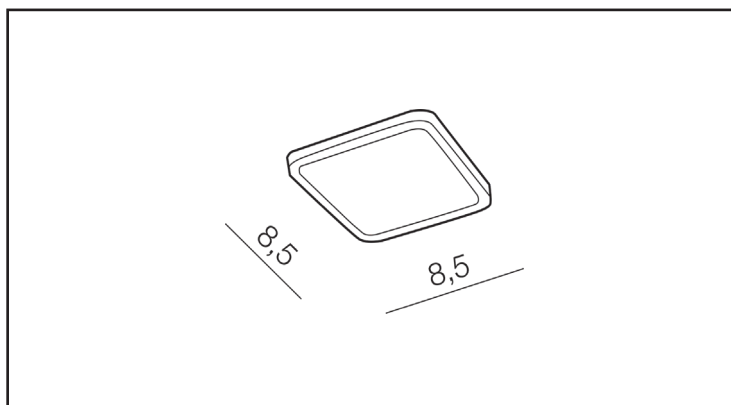

NAPIĘCIE / POWER	230V
MOC / POWER	6V
BARWA ŚWIATŁA / KELVINS	4000
WSPÓŁCZYNNIK ODDAWANIA BARW / RA	≤ 80
KĄT ŚWIECENIA / BEAM ANGLE	N/A
LUMENY / LEMENS	N/Alm
GR. ENERGETYCZNA / ENERGY EFFICIENCY	G
REGULACJA NATĘŻENIA ŚWIATŁA / DIMMABLE	N/A
REGULACJA BARWY ŚWIATŁA / CCT	N/A
KOLOR ŚWIATŁA / RGB	N/A
STEROWANA Z APLIKACJI / SMART	N/A
PILOT / REMOTE CONTROL	N/A
PRZEŁĄCZNIK / SWITCH	N/A

BUDOWA / CONSTRUCTION

	ILOŚĆ / QUANTITY	MATERIAŁ / MATERIAL	KOLOR / COLOR
KONSTRUKCJA / TYPE	1	Aluminium / Acryl	White

WYMIARY / DIMENSION [cm]

KONSTRUKCJA / TYPE

WYSOKOŚĆ / HEIGHT	2,4
ŚREDNICA / DIAMETER	9
SZEROKOŚĆ / WIDTH	9