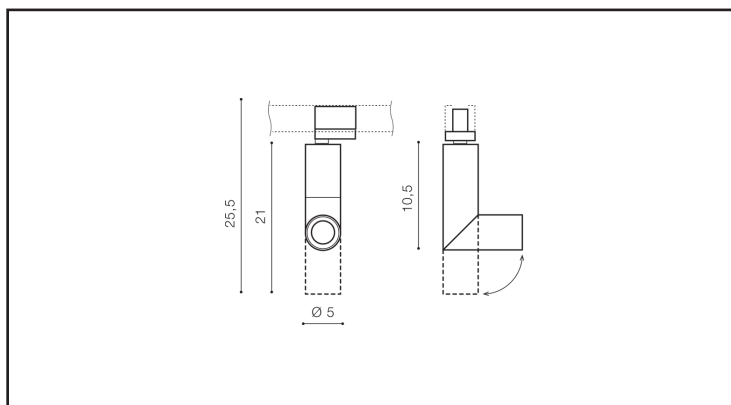

NAPIĘCIE / POWER	230V
MOC / POWER	12W
BARWA ŚWIATŁA / KELVINS	3000
WSPÓŁCZYNNIK ODDAWANIA BARW / RA	≤ 80
KĄT ŚWIECENIA / BEAM ANGLE	26°
LUMENY / LEMENS	820lm
GR. ENERGETYCZNA / ENERGY EFFICIENCY	G
REGULACJA NATĘŻENIA ŚWIATŁA / DIMMABLE	N/A
REGULACJA BARWY ŚWIATŁA / CCT	N/A
KOLOR ŚWIATŁA / RGB	N/A
STEROWANA Z APLIKACJI / SMART	N/A
PILOT / REMOTE CONTROL	N/A
PRZEŁĄCZNIK / SWITCH	N/A

BUDOWA / CONSTRUCTION

	ILOŚĆ / QUANTITY	MATERIAŁ / MATERIAL	KOLOR / COLOR
KONSTRUKCJA / TYPE	1	Metal	White

WYMIARY / DIMENSION [cm]

KONSTRUKCJA / TYPE

WYSOKOŚĆ / HEIGHT	25,5
ŚREDNICA / DIAMETER	5
SZEROKOŚĆ / WIDTH	N/A

OPAKOWANIE / PACKAGE [cm]

	KARTON 1 / BOX 1
WYSOKOŚĆ / HEIGHT	26,5
SZEROKOŚĆ / WIDTH	8
GŁĘBOKOŚĆ / DEPTH	5,5
WAGA BRUTTO [KG] / GROSS WEIGHT	0,53
WAGA NETTO [KG] / NET WEIGHT	0,47

POZOSTAŁE / OTHERS