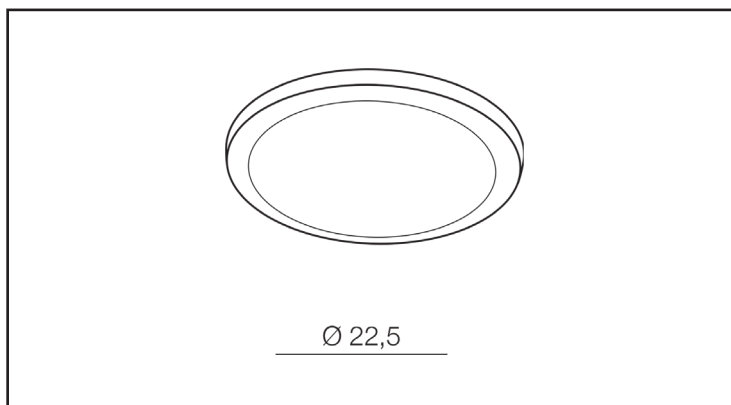

SLIM 22 ROUND 4000K IP44 WH

KOLOR / COLOR	White
KOD / CODE	AZ4166
EAN	5901238441663
RODZAJ / TYPE	Downlight
IP	IP44
POCHYLENIE / TILT	N/A
ROTACJA / ROTATION	N/A
LED ZINTEGROWANY / LED INTEGRATED	

PARAMETRY TECHNICZNE / TECHNICAL DATA

NAPIĘCIE / POWER	230V
MOC / POWER	24W
BARWA ŚWIATŁA / KELVINS	4000
WSPÓŁCZYNNIK ODDAWANIA BARW / RA	≤ 80
KĄT ŚWIECENIA / BEAM ANGLE	N/A
LUMENY / LUMENS	N/Alm
GR. ENERGETYCZNA / ENERGY EFFICIENCY	G
REGULACJA NATĘŻENIA ŚWIATŁA / DIMMABLE	N/A
REGULACJA BARWY ŚWIATŁA / CCT	N/A
KOLOR ŚWIATŁA / RGB	N/A
STEROWANA Z APLIKACJI / SMART	N/A
PILOT / REMOTE CONTROL	N/A
PRZEŁĄCZNIK / SWITCH	N/A

BUDOWA / CONSTRUCTION

	ILOŚĆ / QUANTITY	MATERIAŁ / MATERIAL	KOLOR / COLOR
KONSTRUKCJA / TYPE	1	Aluminium / Acryl	White

WYMIARY / DIMENSION [cm]

KONSTRUKCJA / TYPE

WYSOKOŚĆ / HEIGHT	2,4
ŚREDNICA / DIAMETER	22,5
SZEROKOŚĆ / WIDTH	N/A