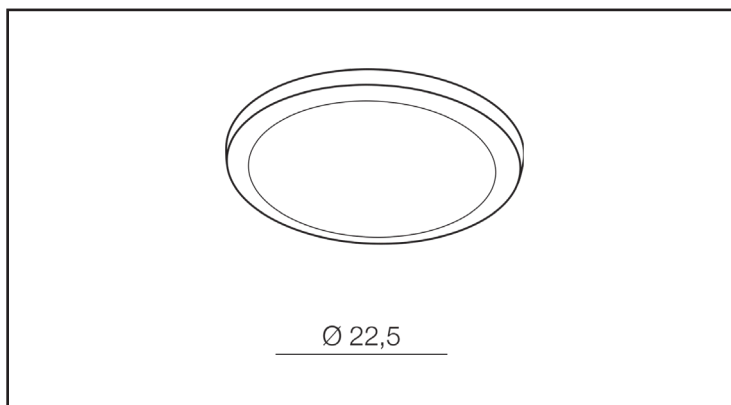

SLIM 22 ROUND 3000K IP44 WH

KOLOR / COLOR	White
KOD / CODE	AZ4165
EAN	5901238441656
RODZAJ / TYPE	Downlight
IP	IP44
POCHYLENIE / TILT	N/A
ROTACJA / ROTATION	N/A
LED ZINTEGROWANY / LED INTEGRATED	

PARAMETRY TECHNICZNE / TECHNICAL DATA

NAPIĘCIE / POWER	230V
MOC / POWER	24W
BARWA ŚWIATŁA / KELVINS	3000
WSPÓŁCZYNNIK ODDAWANIA BARW / RA	≤ 80
KĄT ŚWIECENIA / BEAM ANGLE	N/A
LUMENY / LUMENS	N/Alm
GR. ENERGETYCZNA / ENERGY EFFICIENCY	G
REGULACJA NATĘŻENIA ŚWIATŁA / DIMMABLE	N/A
REGULACJA BARWY ŚWIATŁA / CCT	N/A
KOLOR ŚWIATŁA / RGB	N/A
STEROWANA Z APLIKACJI / SMART	N/A
PILOT / REMOTE CONTROL	N/A
PRZEŁĄCZNIK / SWITCH	N/A

BUDOWA / CONSTRUCTION

	ILOŚĆ / QUANTITY	MATERIAŁ / MATERIAL	KOLOR / COLOR
KONSTRUKCJA / TYPE	1	Aluminium / Acryl	White

WYMIARY / DIMENSION [cm]

KONSTRUKCJA / TYPE

WYSOKOŚĆ / HEIGHT	2,4
ŚREDNICA / DIAMETER	22,5
SZEROKOŚĆ / WIDTH	N/A