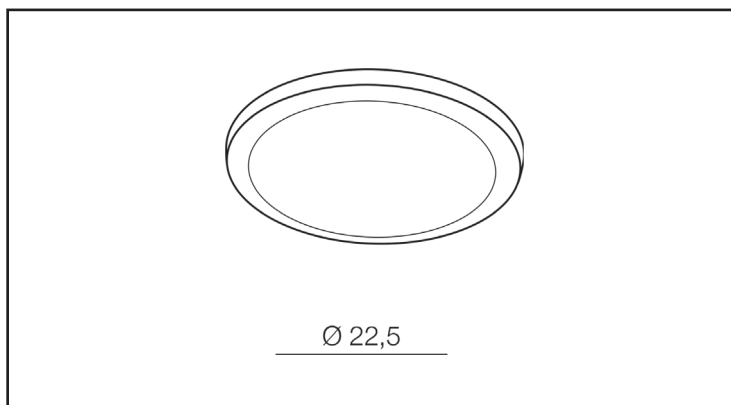

**PARAMETRY TECHNICZNE / TECHNICAL DATA**

<b>NAPIĘCIE / POWER</b>	230V
<b>MOC / POWER</b>	24W
<b>BARWA ŚWIATŁA / KELVINS</b>	4000
<b>WSPÓŁCZYNNIK ODDAWANIA BARW / RA</b>	≤ 80
<b>KĄT ŚWIECENIA / BEAM ANGLE</b>	N/A
<b>LUMENY / LUMENS</b>	N/Alm
<b>GR. ENERGETYCZNA / ENERGY EFFICIENCY</b>	G
<b>REGULACJA NATĘŻENIA ŚWIATŁA / DIMMABLE</b>	N/A
<b>REGULACJA BARWY ŚWIATŁA / CCT</b>	N/A
<b>KOLOR ŚWIATŁA / RGB</b>	N/A
<b>STEROWANA Z APLIKACJI / SMART</b>	N/A
<b>PILOT / REMOTE CONTROL</b>	N/A
<b>PRZEŁĄCZNIK / SWITCH</b>	N/A

**BUDOWA / CONSTRUCTION**

	<b>ILOŚĆ / QUANTITY</b>	<b>MATERIAŁ / MATERIAL</b>	<b>KOLOR / COLOR</b>
<b>KONSTRUKCJA / TYPE</b>	1	Aluminium / Acryl	Black

**WYMIARY / DIMENSION [cm]**

**KONSTRUKCJA / TYPE**

<b>WYSOKOŚĆ / HEIGHT</b>	2,4
<b>ŚREDNICA / DIAMETER</b>	22,5
<b>SZEROKOŚĆ / WIDTH</b>	N/A