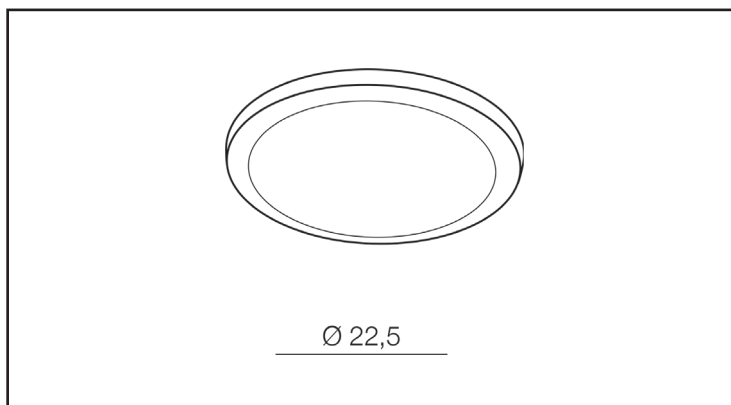

SLIM 22 ROUND 3000K IP44 BK

KOLOR / COLOR	Black
KOD / CODE	AZ4163
EAN	5901238441632
RODZAJ / TYPE	Downlight
IP	IP44
POCHYLENIE / TILT	N/A
ROTACJA / ROTATION	N/A
LED ZINTEGROWANY / LED INTEGRATED	

PARAMETRY TECHNICZNE / TECHNICAL DATA

NAPIĘCIE / POWER	230V
MOC / POWER	24V
BARWA ŚWIATŁA / KELVINS	3000
WSPÓŁCZYNNIK ODDAWANIA BARW / RA	≤ 80
KĄT ŚWIECENIA / BEAM ANGLE	N/A
LUMENY / LEMENS	N/Alm
GR. ENERGETYCZNA / ENERGY EFFICIENCY	G
REGULACJA NATĘŻENIA ŚWIATŁA / DIMMABLE	N/A
REGULACJA BARWY ŚWIATŁA / CCT	N/A
KOLOR ŚWIATŁA / RGB	N/A
STEROWANA Z APLIKACJI / SMART	N/A
PILOT / REMOTE CONTROL	N/A
PRZEŁĄCZNIK / SWITCH	N/A

BUDOWA / CONSTRUCTION

	ILOŚĆ / QUANTITY	MATERIAŁ / MATERIAL	KOLOR / COLOR
KONSTRUKCJA / TYPE	1	Aluminium / Acryl	Black

WYMIARY / DIMENSION [cm]

KONSTRUKCJA / TYPE

WYSOKOŚĆ / HEIGHT	2,4
ŚREDNICA / DIAMETER	22,5
SZEROKOŚĆ / WIDTH	N/A