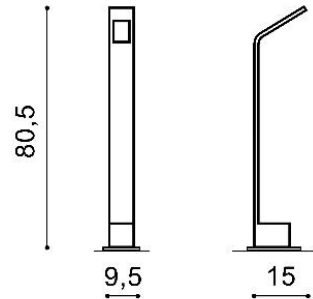

AGAPE 80

RODZAJ / TYPE : TYPE : ZEWNĘTRZNE / OUTDOOR

ŹRÓDŁO ŚWIATŁA / SOURCE : LED 6W

AZ3483	5901238434832	480 lm
--------	---------------	--------

PARAMETRY ŹRÓDŁA ŚWIATŁA / LIGHTING PARAMETERS:

BUDOWA / CONSTRUCTION :

- konstrukcja / type

ILOŚĆ / QUANTITY

1

MATERIAŁ / MATERIAL

aluminium / aluminum

KOLOR / COLOR

ciemny szary / dark grey

WYMIARY / DIMENSION (cm) :

- lampa / lamp

WYSOKOŚĆ / HEIGHT

80,5

ŚREDNICA / SZEROKOŚĆ DIAMETER / WIDTH

9,5

DŁUGOŚĆ / LENGTH

15

WYPOSAŻENIE / EQUIPMENT :

- wysokość / height
- szerokość / width
- głębokość / depth
- waga brutto (kg) / gross weight
- waga netto (kg) / net weight

KARTON / BOX 1

83

KARTON / BOX 2

-

KARTON / BOX 3

-

16