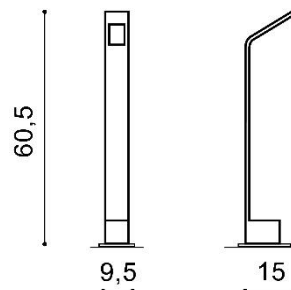

## AGAPE 60

RODZAJ / TYPE : ZEWNĘTRZNE / OUTDOOR

ŹRÓDŁO ŚWIATŁA / SOURCE : LED 6W

AZ3482 5901238434825 480 lm

### PARAMETRY ŹRÓDŁA ŚWIATŁA / LIGHTING PARAMETERS:

BUDOWA / CONSTRUCTION :	ILOŚĆ / QUANTITY	MATERIAŁ / MATERIAL	KOLOR / COLOR
• konstrukcja / type	1	aluminium / aluminum	ciemny szary / dark grey
WYMIARY / DIMENSION (cm) :	WYSOKOŚĆ / HEIGHT	ŚREDNICA / SZEROKOŚĆ DIAMETER / WIDTH	DŁUGOŚĆ / LENGTH
• lampa / lamp	60,5	9,5	15
WYPOSAŻENIE / EQUIPMENT :	RODZAJ / TYPE	DŁUGOŚĆ / LENGTH	KOLOR / COLOR
• instrukcja montażu / instruction	w zestawie / included	-	-
• zestaw montażowy / mounting kit	w zestawie / included	-	-
OPAKOWANIE / PACKAGE (cm) :	KARTON / BOX 1	KARTON / BOX 2	KARTON / BOX 3
• wysokość / height	62	-	-
• szerokość / width	16	-	-
• głębokość / depth	10	-	-
• waga brutto (kg) / gross weight	1,2	-	-
• waga netto (kg) / net weight	1,1	-	-