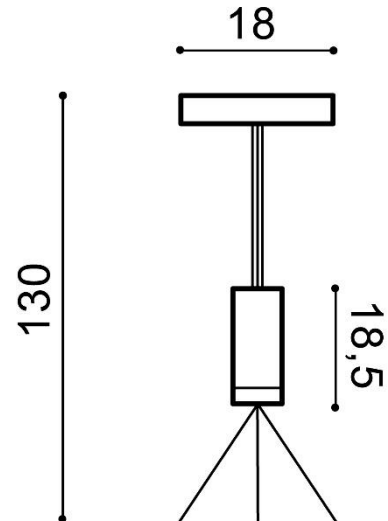

MONZA R PENDANT ACCESORY

RODZAJ / TYPE : BAZA / BASE

ŹRÓDŁO ŚWIATŁA / SOURCE :

	Black	AZ3454	5901238434542
	White	AZ3453	5901238434535

PARAMETRY ŹRÓDŁA ŚWIATŁA / LIGHTING PARAMETERS:

BUDOWA / CONSTRUCTION :	ILOŚĆ / QUANTITY	MATERIAŁ / MATERIAL	KOLOR / COLOR
• konstrukcja / type	1	aluminium / aluminum	-
• podsufitka / ceiling base	1	aluminium / aluminum	-

WYMIARY / DIMENSION (cm) :	WYSOKOŚĆ / HEIGHT	ŚREDNICA / SZEROKOŚĆ DIAMETER / WIDTH	DŁUGOŚĆ / LENGTH
• baza / base	130	18	-
• podsufitka / ceiling base	4,5	18	-
• regulacja wysokości / height adjustment	tak / yes	-	-

WYPOSAŻENIE / EQUIPMENT :	RODZAJ / TYPE	DŁUGOŚĆ / LENGTH	KOLOR / COLOR
• instrukcja montażu / instruction	w zestawie / included	-	-
• zestaw montażowy / mounting kit	w zestawie / included	-	-

OPAKOWANIE / PACKAGE (cm) :	KARTON / BOX 1	KARTON / BOX 2	KARTON / BOX 3
• wysokość / height	18,5	-	-
• szerokość / width	18,5	-	-
• głębokość / depth	10	-	-
• waga brutto (kg) / gross weight	0,7	-	-
• waga netto (kg) / net weight	0,6	-	-