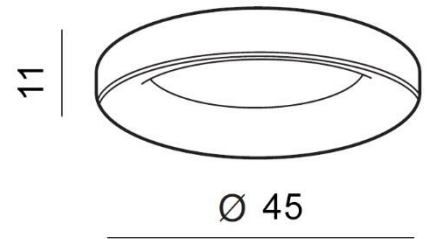

SOVANA 45 TOP CCT

RODZAJ / TYPE : PLAFON / TOP

ŹRÓDŁO ŚWIATŁA / SOURCE : LED 40W

Black	AZ3434	5901238434344	2700-6500K
Grey	AZ3435	5901238434351	2700-6500K
White	AZ3433	5901238434337	2700-6500K

PARAMETRY ŹRÓDŁA ŚWIATŁA / LIGHTING PARAMETERS:

BUDOWA / CONSTRUCTION :	ILOŚĆ / QUANTITY	MATERIAŁ / MATERIAL	KOLOR / COLOR
<ul style="list-style-type: none"> konstrukcja / type 	1	aluminium / akryl / aluminum / acryl	-
WYMIARY / DIMENSION (cm) :	WYSOKOŚĆ / HEIGHT	ŚREDNICA / SZEROKOŚĆ DIAMETER / WIDTH	DŁUGOŚĆ / LENGTH
<ul style="list-style-type: none"> lampa / lamp 	11	45	-
WYPOSAŻENIE / EQUIPMENT :	RODZAJ / TYPE	DŁUGOŚĆ / LENGHT	KOLOR / COLOR
<ul style="list-style-type: none"> instrukcja montażu / instruction 	w zestawie / included	-	-
<ul style="list-style-type: none"> zestaw montażowy/ mounting kit 	w zestawie / included	-	-
<ul style="list-style-type: none"> pilot + instrukcja obsługi / remote control + manual 	w zestawie / included	-	-
OPAKOWANIE / PACKAGE (cm) :	KARTON 1 / BOX 1	KARTON 2 / BOX 2	KARTON 3 / BOX 3
<ul style="list-style-type: none"> wysokość / height 	59	-	-
<ul style="list-style-type: none"> szerokość / width 	13	-	-
<ul style="list-style-type: none"> głębokość / depth 	57	-	-
<ul style="list-style-type: none"> waga brutto (kg) / gross weight 	3,4	-	-
<ul style="list-style-type: none"> waga netto (kg) / net weight 	3,1	-	-