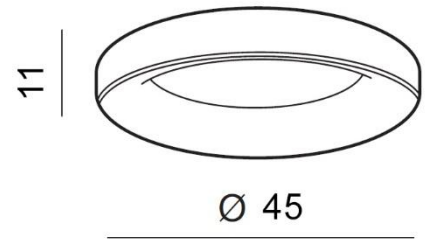

SOVANA 45 TOP CCT

RODZAJ / TYPE : PLAFON / TOP

ŹRÓDŁO ŚWIATŁA / SOURCE : LED 40W

Black	AZ3434	5901238434344	2700-6500K
Grey	AZ3435	5901238434351	2700-6500K
White	AZ3433	5901238434337	2700-6500K

PARAMETRY ŹRÓDŁA ŚWIATŁA / LIGHTING PARAMETERS:

BUDOWA / CONSTRUCTION :	ILOŚĆ / QUANTITY	MATERIAŁ / MATERIAL	KOLOR / COLOR
<ul style="list-style-type: none"> konstrukcja / type 	1	aluminium / akryl / aluminum / acryl	-

WYMIARY / DIMENSION (cm) :	WYSOKOŚĆ / HEIGHT	ŚREDNICA / SZEROKOŚĆ DIAMETER / WIDTH	DŁUGOŚĆ / LENGTH
<ul style="list-style-type: none"> lampa / lamp 	11	45	-