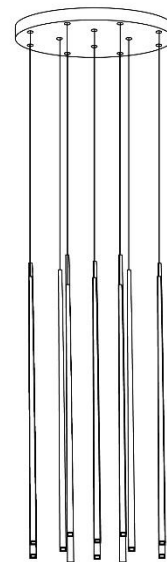

TORINO HOLDING S.A.
Strzeszyńska 33, 60-479 Poznań,
biuro@lampy.it www.azzardolighting.com

LOUISE 12

RODZAJ / TYPE : WISZĄCA / PENDANT

ŹRÓDŁO ŚWIATŁA / SOURCE : LED 36W

	Black	AZ3419	5901238434191
	Chrome	AZ3422	5901238434221
	Gold	AZ3420	5901238434207
	White	AZ3421	5901238434214

180

Ø 45

PARAMETRY ŹRÓDŁA ŚWIATŁA / LIGHTING PARAMETERS:

BUDOWA / CONSTRUCTION :	ILOŚĆ / QUANTITY	MATERIAŁ / MATERIAL	KOLOR / COLOR
• konstrukcja / type	1	aluminium / akryl / aluminum / acryl	-
• klosz / shade	12	aluminium / akryl / aluminum / acryl	-
• podsufitka / ceiling base	1	aluminium / aluminum	-

WYMIARY / DIMENSION (cm) :	WYSOKOŚĆ / HEIGHT	ŚREDNICA / SZEROKOŚĆ DIAMETER / WIDTH	DŁUGOŚĆ / LENGTH
• lampa / lamp	180	45	-
• klosz / shade	75	2	-
• podsufitka / ceiling bas	4	45	-
• regulacja wysokości / height adjustment	tak / yes	-	-