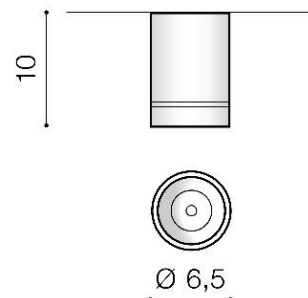

PARAMETRY ŹRÓDŁA ŚWIATŁA / LIGHTING PARAMETERS:

BUDOWA / CONSTRUCTION :	ILOŚĆ / QUANTITY	MATERIAŁ / MATERIAL	KOLOR / COLOR
• konstrukcja / type	1	metal / metal	-

WYMIARY / DIMENSION (cm) :	WYSOKOŚĆ / HEIGHT	ŚREDNICA / SZEROKOŚĆ DIAMETER / WIDTH	DŁUGOŚĆ / LENGTH
• lampa / lamp	10	6,5	-

WYPOSAŻENIE / EQUIPMENT :	RODZAJ / TYPE	DŁUGOŚĆ / LENGTH	KOLOR / COLOR
• instrukcja montażu / instruction	w zestawie / included	-	-
• zestaw montażowy / mounting kit	w zestawie / included	-	-

OPAKOWANIE / PACKAGE (cm) :	KARTON / BOX 1	KARTON / BOX 2	KARTON / BOX 3
• wysokość / height	12	-	-
• szerokość / width	7,5	-	-
• głębokość / depth	7,5	-	-
• waga brutto (kg) / gross weight	0,35	-	-
• waga netto (kg) / net weight	0,3	-	-