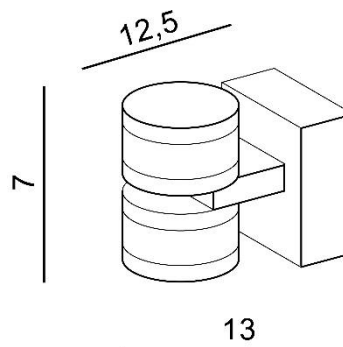

TORINO HOLDING S.A.
Strzeszyńska 33, 60-479 Poznań,
biuro@lampy.it www.azzardolighting.com

TANZA

RODZAJ / TYPE : KINKIET / WALL

ŹRÓDŁO ŚWIATŁA / SOURCE : 2 x LED 10W

AZ3361 5901238433613

PARAMETRY ŹRÓDŁA ŚWIATŁA / LIGHTING PARAMETERS:

WYMIARY / DIMENSION (cm) :	WYSOKOŚĆ / HEIGHT	ŚREDNICA / SZEROKOŚĆ DIAMETER / WIDTH	DŁUGOŚĆ / LENGTH
• lampa / lamp	7	13	12,5
• klosz / shade	7	5	7

WYPOSAŻENIE / EQUIPMENT :	RODZAJ / TYPE	DŁUGOŚĆ / LENGTH	KOLOR / COLOR
• instrukcja montażu / instruction	w zestawie / included	-	-
• zestaw montażowy / mounting kit	w zestawie / included	-	-

OPAKOWANIE / PACKAGE (cm) :	KARTON 1 / BOX 1	KARTON 2 / BOX 2	KARTON 3 / BOX 3
• wysokość / height	9,5	-	-
• szerokość / width	16	-	-
• głębokość / depth	14	-	-
• waga brutto (kg) / gross weight	0,9	-	-
• waga netto (kg) / net weight	0,8	-	-