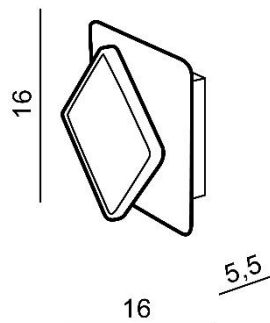

PARAMETRY ŹRÓDŁA ŚWIATŁA / LIGHTING PARAMETERS:

BUDOWA / CONSTRUCTION :	ILOŚĆ / QUANTITY	MATERIAŁ / MATERIAL	KOLOR / COLOR
• konstrukcja / type	1	aluminium / akryl / aluminum / acryl	-
• klosz / shade	1	aluminium / akryl / aluminum / acryl	-

WYMIARY / DIMENSION (cm) :	WYSOKOŚĆ / HEIGHT	ŚREDNICA / SZEROKOŚĆ / DIAMETER / WIDTH	DŁUGOŚĆ / LENGTH
• lampa / lamp	16	16	5,5
• klosz / shade	12	12	1
• kierunek źródła światła jest regulowany / direction of the light source is ajustable	tak / yes	-	-

WYPOSAŻENIE / EQUIPMENT :	RODZAJ / TYPE	DŁUGOŚĆ / LENGTH	KOLOR / COLOR
• instrukcja montażu / instruction	w zestawie / included	-	-
• zestaw montażowy / mounting kit	w zestawie / included	-	-

OPAKOWANIE / PACKAGE (cm) :	KARTON 1 / BOX 1	KARTON 2 / BOX 2	KARTON 3 / BOX 3
• wysokość / height	8	-	-
• szerokość / width	18,5	-	-
• głębokość / depth	18,5	-	-
• waga brutto (kg) / gross weight	0,8	-	-
• waga netto (kg) / net weight	0,7	-	-