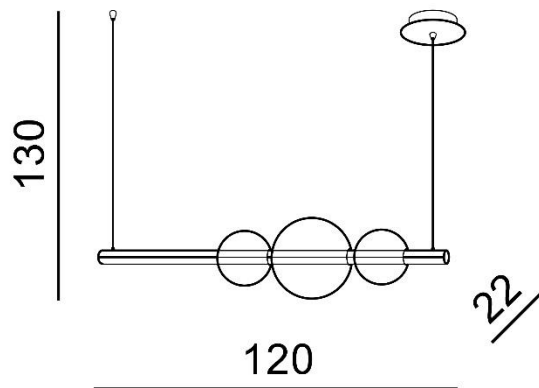

## SANDRA 3 DIMM

RODZAJ / TYPE : WISZĄCA / PENDANT

ŹRÓDŁO ŚWIATŁA / SOURCE : LED 48W

AZ3352 5901238433521

WYMIARY / DIMENSION (cm) :	WYSOKOŚĆ / HEIGHT	ŚREDNICA / SZEROKOŚĆ DIAMETER / WIDTH	DŁUGOŚĆ / LENGTH
• lampa / lamp	130	120	22
• klosz / shade	1 x 22 / 2 x 15	1 x 22 / 2 x 15	-
• podsufitka / ceiling base	4	20	-
• regulacja wysokości / height adjustment	tak / yes	-	-

WYPOSAŻENIE / EQUIPMENT :	RODZAJ / TYPE	DŁUGOŚĆ / LENGTH	KOLOR / COLOR
• instrukcja montażu / instruction	w zestawie / included	-	-
• zestaw montażowy / mounting kit	w zestawie / included	-	-

OPAKOWANIE / PACKAGE (cm) :	KARTON 1 / BOX 1	KARTON 2 / BOX 2	KARTON 3 / BOX 3
• wysokość / height	27	-	-
• szerokość / width	126	-	-
• głębokość / depth	32	-	-
• waga brutto (kg) / gross weight	5,1	-	-
• waga netto (kg) / net weight	4,5	-	-