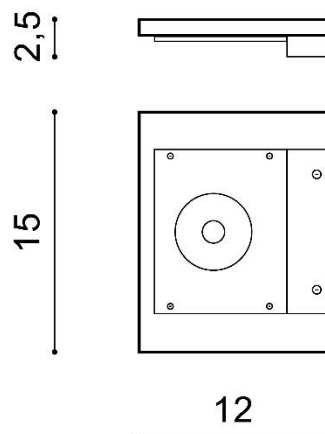

TORINO HOLDING S.A.
Strzeszyńska 33, 60-479 Poznań,
biuro@lampy.it www.azzardolighting.com

LAMBDA

RODZAJ / TYPE : KINKIET / WALL

ŹRÓDŁO ŚWIATŁA / SOURCE : LED 10W

	Black	AZ3346	5901238433460
	White	AZ3345	5901238433453

PARAMETRY ŹRÓDŁA ŚWIATŁA / LIGHTING PARAMETERS:

BUDOWA / CONSTRUCTION :	ILOŚĆ / QUANTITY	MATERIAŁ / MATERIAL	KOLOR / COLOR
• konstrukcja / type	1	aluminium / szkło / aluminum / glass	-

WYMIARY / DIMENSION (cm) :	WYSOKOŚĆ / HEIGHT	ŚREDNICA / SZEROKOŚĆ / DIAMETER / WIDTH	DŁUGOŚĆ / LENGTH
• lampa / lamp	2,5	15	12

WYPOSAŻENIE / EQUIPMENT :	RODZAJ / TYPE	DŁUGOŚĆ / LENGTH	KOLOR / COLOR
• instrukcja montażu / instruction	w zestawie / included	-	-
• zestaw montażowy / mounting kit	w zestawie / included	-	-
OPAKOWANIE / PACKAGE (cm) :	KARTON / BOX 1	KARTON / BOX 2	KARTON / BOX 3
• wysokość / height	3	-	-
• szerokość / width	15,5	-	-
• głębokość / depth	12,5	-	-
• waga brutto (kg) / gross weight	0,6	-	-
• waga netto (kg) / net weight	0,5	-	-