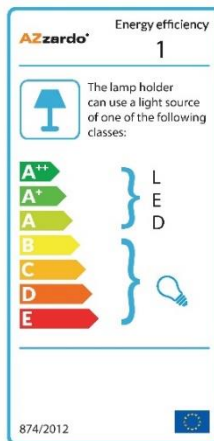

SOREL

RODZAJ / TYPE : WISZĄCA / PENDANT

ŹRÓDŁO ŚWIATŁA / SOURCE: E27 1xMax. 40W

AZ3343 5901238433439

PARAMETRY ŹRÓDŁA ŚWIATŁA / LIGHTING PARAMETERS:

BUDOWA / CONSTRUCTION :	ILOŚĆ / QUANTITY	MATERIAŁ / MATERIAL	KOLOR / COLOR
• konstrukcja / type	1	metal / szkło / drewno / metal / glass / wood	złoty / przezroczysty / drewniany / gold / clear / wood
• klosz / shade	1	szkło / glass	przezroczysty / clear
• podsufitka / ceiling base	1	aluminium / aluminum	złoty / gold

WYMIARY / DIMENSION (cm) :	WYSOKOŚĆ / HEIGHT	ŚREDNICA / SZEROKOŚĆ DIAMETER / WIDTH	DŁUGOŚĆ / LENGTH
• lampa / lamp	165	40	-
• klosz / shade	25	40	-
• podsufitka / ceiling base	3	15	-
• regulacja wysokości / height adjustment	tak / yes	-	-