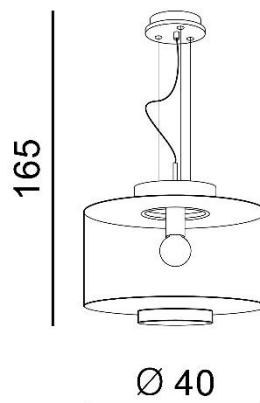

SOREL

RODZAJ / TYPE : WISZĄCA / PENDANT

ŹRÓDŁO ŚWIATŁA / SOURCE: E27 1xMax. 40W

AZ3343 5901238433439

PARAMETRY ŹRÓDŁA ŚWIATŁA / LIGHTING PARAMETERS:

BUDOWA / CONSTRUCTION :	ILOŚĆ / QUANTITY	MATERIAŁ / MATERIAL	KOLOR / COLOR
• konstrukcja / type	1	metal / szkło / drewno / metal / glass / wood	złoty / przezroczysty / drewniany / gold / clear / wood
• klosz / shade	1	szkło / glass	przezroczysty / clear
• podsufitka / ceiling base	1	aluminium / aluminum	złoty / gold

WYMIARY / DIMENSION (cm) :	WYSOKOŚĆ / HEIGHT	ŚREDNICA / SZEROKOŚĆ DIAMETER / WIDTH	DŁUGOŚĆ / LENGTH
• lampa / lamp	165	40	-
• klosz / shade	25	40	-
• podsufitka / ceiling base	3	15	-
• regulacja wysokości / height adjustment	tak / yes	-	-

WYPOSAŻENIE / EQUIPMENT :	RODZAJ / TYPE	DŁUGOŚĆ / LENGTH	KOLOR / COLOR
• instrukcja montażu / instruction	w zestawie / included	-	-
• zestaw montażowy / mounting kit	w zestawie / included	-	-

OPAKOWANIE / PACKAGE (cm) :	KARTON 1 / BOX 1	KARTON 2 / BOX 2	KARTON 3 / BOX 3
• wysokość / height	49	-	-
• szerokość / width	47	-	-
• głębokość / depth	46	-	-
• waga brutto (kg) / gross weight	5,6	-	-
• waga netto (kg) / net weight	5,1	-	-