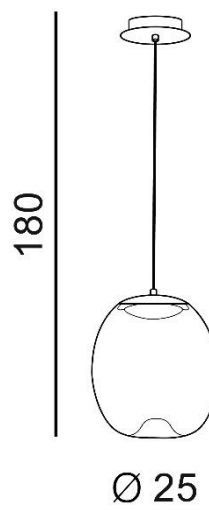

## HELENA B

RODZAJ / TYPE : WISZĄCA / PENDANT

ŹRÓDŁO ŚWIATŁA / SOURCE : LED 14W

AZ3342 5901238433422

### PARAMETRY ŹRÓDŁA ŚWIATŁA / LIGHTING PARAMETERS:

1190 lm

BUDOWA / CONSTRUCTION :	ILOŚĆ / QUANTITY	MATERIAŁ / MATERIAL	KOLOR / COLOR
• konstrukcja / type	1	metal / szkło metal / glass	-
• klosz / shade	1	szkło / glass	-
• podsufitka / ceiling base	1	metal / metal	-

WYMIARY / DIMENSION (cm) :	WYSOKOŚĆ / HEIGHT	ŚREDNICA / SZEROKOŚĆ DIAMETER / WIDTH	DŁUGOŚĆ / LENGTH
• lampa / lamp	180	25	-
• klosz / shade	35	25	-
• podsufitka / ceiling base	4	20	-
• regulacja wysokości / height adjustment	tak / yes	-	-