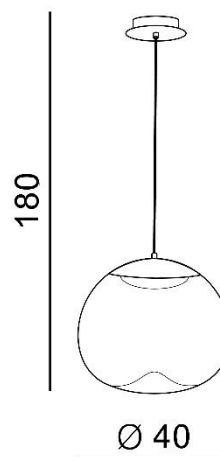

TORINO HOLDING S.A.
Strzeszyńska 33, 60-479 Poznań,
biuro@lampy.it www.azzardolighting.com

HELENA A

RODZAJ / TYPE : WISZĄCA / PENDANT

ŹRÓDŁO ŚWIATŁA / SOURCE : LED 21W

AZ3341 5901238433415

PARAMETRY ŹRÓDŁA ŚWIATŁA / LIGHTING PARAMETERS:

1785 lm

IP 20

RA ≥80

3000K

LED int

BUDOWA / CONSTRUCTION :	ILOŚĆ / QUANTITY	MATERIAŁ / MATERIAL	KOLOR / COLOR
• konstrukcja / type	1	metal / szkło metal / glass	-
• klosz / shade	1	szkło / glass	-
• podsufitka / ceiling base	1	metal / metal	-

WYMIARY / DIMENSION (cm) :	WYSOKOŚĆ / HEIGHT	ŚREDNICA / SZEROKOŚĆ DIAMETER / WIDTH	DŁUGOŚĆ / LENGTH
• lampa / lamp	180	40	-
• klosz / shade	32	40	-
• podsufitka / ceiling base	4	20	-
• regulacja wysokości / height adjustment	tak / yes	-	-

WYPOSAŻENIE / EQUIPMENT :	RODZAJ / TYPE	DŁUGOŚĆ / LENGHT	KOLOR / COLOR
• instrukcja montażu / instruction	w zestawie / included	-	-
• zestaw montażowy / mounting kit	w zestawie / included	-	-

OPAKOWANIE / PACKAGE (cm) :	KARTON / BOX 1	KARTON / BOX 2	KARTON / BOX 3
• wysokość / height	51	-	-
• szerokość / width	47	-	-
• głębokość / depth	47	-	-
• waga brutto (kg) / gross weight	5,6	-	-
• waga netto (kg) / net weight	5	-	-