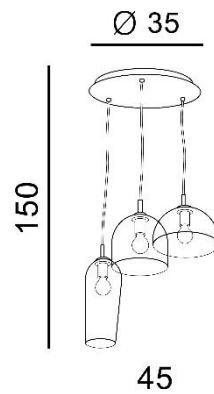

Azzardo®

TORINO HOLDING S.A.
Strzeszyńska 33, 60-479 Poznań,
biuro@lampy.it www.azzardolighting.com

BLANCA 3

RODZAJ / TYPE : WISZĄCA / PENDANT

ŹRÓDŁO ŚWIATŁA / SOURCE : 3 x E14 Max.40W

	Champagne	AZ3338	5901238433385
	Smoky	AZ3336	5901238433361

PARAMETRY ŹRÓDŁA ŚWIATŁA / LIGHTING PARAMETERS:

BUDOWA / CONSTRUCTION :	ILOŚĆ / QUANTITY	MATERIAŁ / MATERIAL	KOLOR / COLOR
• konstrukcja / type	1	metal / szkło / metal / glass	-
• klosz / shade	3	szkło / glass	-
• podsufitka / ceiling base	1	metal / metal	-

WYMIARY / DIMENSION (cm) :	WYSOKOŚĆ / HEIGHT	ŚREDNICA / SZEROKOŚĆ DIAMETER / WIDTH	DŁUGOŚĆ / LENGTH
• lampa / lamp	150	45	-
• klosz / shade	12 / 15 / 25	11 / 15 / 20	-
• podsufitka / ceiling base	3	35	-
• regulacja wysokości / height adjustment	tak / yes	-	-

WYPOSAŻENIE / EQUIPMENT :	RODZAJ / TYPE	DŁUGOŚĆ / LENGHT	KOLOR / COLOR
• instrukcja montażu / installation instruction	w zestawie / included	-	-
• zestaw montażowy / mounting kit	w zestawie / included	-	-
OPAKOWANIE / PACKAGE (cm) :	KARTON 1 / BOX 1	KARTON 2 / BOX 2	KARTON 3 / BOX 3
• wysokość / height	28	-	-
• szerokość / width	46	-	-
• głębokość / depth	40	-	-
• waga brutto (kg) / gross weight	4,1	-	-
• waga netto (kg) / net weight	3,7	-	-