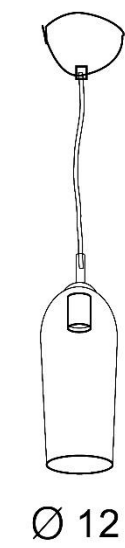

Azzardo®

TORINO HOLDING S.A.
Strzeszyńska 33, 60-479 Poznań,
biuro@lampy.it www.azzardolighting.com

BLANCA 1

RODZAJ / TYPE : WISZĄCA / PENDANT

ŹRÓDŁO ŚWIATŁA / SOURCE : 1 x E14 Max.40W

	Champagne	AZ3337	5901238433378
	smoky	AZ3335	5901238433354

120

Ø 12

PARAMETRY ŹRÓDŁA ŚWIATŁA / LIGHTING PARAMETERS:

BUDOWA / CONSTRUCTION :	ILOŚĆ / QUANTITY	MATERIAŁ / MATERIAL	KOLOR / COLOR
• konstrukcja / type	1	metal / szkło / metal/glass	-
• klosz / shade	1	szkło / glass	-
• podsufitka / ceiling base	1	metal / metal	-

WYMIARY / DIMENSION (cm) :	WYSOKOŚĆ / HEIGHT	ŚREDNICA / SZEROKOŚĆ DIAMETER / WIDTH	DŁUGOŚĆ / LENGTH
• lampa / lamp	120	12	-
• klosz / shade	25	11	-
• podsufitka / ceiling base	6,5	12	-
• regulacja wysokości / height adjustment	tak / yes	-	-