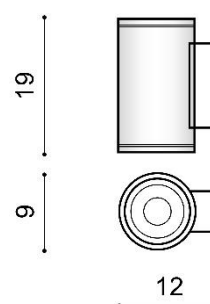

TORINO HOLDING S.A.
Strzeszyńska 33, 60-479 Poznań,
biuro@lampy.it www.azzardolighting.com

JOE WALL 2

RODZAJ / TYPE : KINKIET / WALL

ŹRÓDŁO ŚWIATŁA / SOURCE : 2 X GU10 Max.35W

Black	AZ3320	5901238433200
Dark Grey	AZ3319	5901238433194

PARAMETRY ŹRÓDŁA ŚWIATŁA / LIGHTING PARAMETERS:

BUDOWA / CONSTRUCTION :	ILOŚĆ / QUANTITY	MATERIAŁ / MATERIAL	KOLOR / COLOR
• konstrukcja / type	1	aluminium / szkło / aluminum / glass	-

WYMIARY / DIMENSION (cm) :	WYSOKOŚĆ / HEIGHT	ŚREDNICA / SZEROKOŚĆ / DIAMETER / WIDTH	DŁUGOŚĆ / LENGTH
• lampa / lamp	19	9	12

WYPOSAŻENIE / EQUIPMENT :	RODZAJ / TYPE	DŁUGOŚĆ / LENGTH	KOLOR / COLOR
• instrukcja montażu / instruction	w zestawie / included	-	-
• zestaw montażowy / mounting kit	w zestawie / included	-	-

OPAKOWANIE / PACKAGE (cm) :	KARTON / BOX 1	KARTON / BOX 2	KARTON / BOX 3
• wysokość / height	23	-	-
• szerokość / width	12,5	-	-
• głębokość / depth	9,5	-	-
• waga brutto (kg) / gross weight	0,9	-	-
• waga netto (kg) / net weight	0,8	-	-