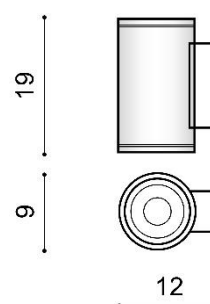

## JOE WALL 2

RODZAJ / TYPE : KINKIET / WALL

ŹRÓDŁO ŚWIATŁA / SOURCE : 2 X GU10 Max.35W

Black	AZ3320	5901238433200
Dark Grey	AZ3319	5901238433194

PARAMETRY ŹRÓDŁA ŚWIATŁA / LIGHTING PARAMETERS:				
---	--	--	--	--

BUDOWA / CONSTRUCTION :	ILOŚĆ / QUANTITY	MATERIAŁ / MATERIAL	KOLOR / COLOR
• konstrukcja / type	1	aluminium / szkło / aluminum / glass	-

WYMIARY / DIMENSION (cm) :	WYSOKOŚĆ / HEIGHT	ŚREDNICA / SZEROKOŚĆ / DIAMETER / WIDTH	DŁUGOŚĆ / LENGTH
• lampa / lamp	19	9	12

WYPOSAŻENIE / EQUIPMENT :	RODZAJ / TYPE	DŁUGOŚĆ / LENGTH	KOLOR / COLOR
• instrukcja montażu / instruction	w zestawie / included	-	-
• zestaw montażowy / mounting kit	w zestawie / included	-	-

OPAKOWANIE / PACKAGE (cm) :	KARTON / BOX 1	KARTON / BOX 2	KARTON / BOX 3
• wysokość / height	23	-	-
• szerokość / width	12,5	-	-
• głębokość / depth	9,5	-	-
• waga brutto (kg) / gross weight	0,9	-	-
• waga netto (kg) / net weight	0,8	-	-