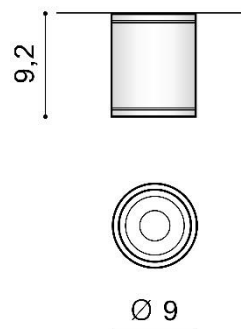

PARAMETRY ŹRÓDŁA ŚWIATŁA / LIGHTING PARAMETERS:

BUDOWA / CONSTRUCTION :	ILOŚĆ / QUANTITY	MATERIAŁ / MATERIAL	KOLOR / COLOR
• konstrukcja / type	1	aluminium / szkło / aluminum / glass	-

WYMIARY / DIMENSION (cm) :	WYSOKOŚĆ / HEIGHT	ŚREDNICA / SZEROKOŚĆ / DIAMETER / WIDTH	DŁUGOŚĆ / LENGTH
• lampa / lamp	9,2	9	-

WYPOSAŻENIE / EQUIPMENT :	RODZAJ / TYPE	DŁUGOŚĆ / LENGTH	KOLOR / COLOR
• instrukcja montażu / instruction	w zestawie / included	-	-
• zestaw montażowy / mounting kit	w zestawie / included	-	-
OPAKOWANIE / PACKAGE (cm) :	KARTON / BOX 1	KARTON / BOX 2	KARTON / BOX 3
• wysokość / height	10,5	-	-
• szerokość / width	10	-	-
• głębokość / depth	10	-	-
• waga brutto (kg) / gross weight	0,4	-	-
• waga netto (kg) / net weight	0,35	-	-