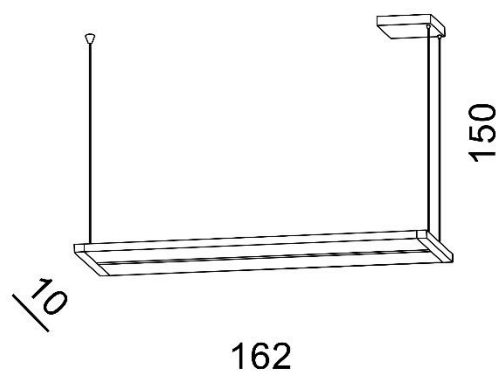

TORINO HOLDING S.A.
Strzeszyńska 33, 60-479 Poznań,
biuro@lampy.it www.azzardolighting.com

FLASH

RODZAJ / TYPE : WISZĄCA / PENDANT

ŹRÓDŁO ŚWIATŁA / SOURCE : LED 54W

AZ3203 5901238432036

PARAMETRY ŹRÓDŁA ŚWIATŁA / LIGHTING PARAMETERS:

WYMIARY / DIMENSION (cm) :	WYSOKOŚĆ / HEIGHT	ŚREDNICA / SZEROKOŚĆ / DIAMETER / WIDTH	DŁUGOŚĆ / LENGTH
• lampa / lamp	150	162	10
• klosz / shade	1,5	153,5	4
• podsufitka / ceiling base	4	28	10
• regulacja wysokości / height adjustment	tak / yes	-	-

WYPOSAŻENIE / EQUIPMENT :	RODZAJ / TYPE	DŁUGOŚĆ / LENGHT	KOLOR / COLOR
• instrukcja montażu / instruction	w zestawie / included	-	-
• zestaw montażowy / mounting kit	w zestawie / included	-	-

OPAKOWANIE / PACKAGE (cm) :	KARTON / BOX 1	KARTON / BOX 2	KARTON / BOX 3
• wysokość / height	11	-	-
• szerokość / width	169	-	-
• głębokość / depth	16	-	-
• waga brutto (kg) / gross weight	5,1	-	-
• waga netto (kg) / net weight	4,6	-	-