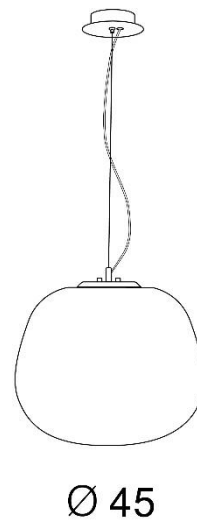

TORINO HOLDING S.A.
Strzeszyńska 33, 60-479 Poznań,
biuro@lampy.it www.azzardolighting.com

FELIPE 45

RODZAJ / TYPE : WISZĄCA / PENDANT

ŹRÓDŁO ŚWIATŁA / SOURCE : 1 x E27

AZ3182

5901238431824

180

Ø 45

PARAMETRY ŹRÓDŁA ŚWIATŁA / LIGHTING PARAMETERS:

BUDOWA / CONSTRUCTION :	ILOŚĆ / QUANTITY	MATERIAŁ / MATERIAL	KOLOR / COLOR
• konstrukcja / type	1	metal / szkło / metal / glass	biały / czarny / white / black
• klosz / shade	1	szkło / glass /	biały / white
• podsufitka / ceiling base	1	metal / metal	-

WYMIARY / DIMENSION (cm) :	WYSOKOŚĆ / HEIGHT	ŚREDNICA / SZEROKOŚĆ DIAMETER / WIDTH	DŁUGOŚĆ / LENGTH
• lampa / lamp	180	45	-
• klosz / shade	37	45	-
• podsufitka / ceiling base	3	13	-
• regulacja wysokości / height adjustment	tak / yes	-	-