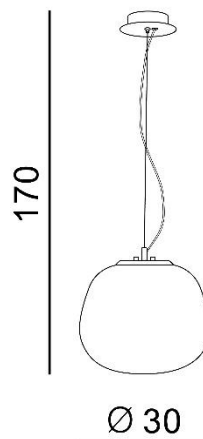

FELIPE 30

RODZAJ / TYPE : WISZĄCA / PENDANT

ŹRÓDŁO ŚWIATŁA / SOURCE : E27 1xMax 40W

AZ3181

5901238431817

PARAMETRY ŹRÓDŁA ŚWIATŁA / LIGHTING PARAMETERS:

BUDOWA / CONSTRUCTION :	ILOŚĆ / QUANTITY	MATERIAŁ / MATERIAL	KOLOR / COLOR
• konstrukcja / type	1	metal / szkło / metal / glass	biały / czarny / white / black
• klosz / shade	1	szkło / glass /	biały / white
• podsufitka / ceiling base	1	metal / metal	-

WYMIARY / DIMENSION (cm) :	WYSOKOŚĆ / HEIGHT	ŚREDNICA / SZEROKOŚĆ / DIAMETER / WIDTH	DŁUGOŚĆ / LENGTH
• lampa / lamp	170	30	-
• klosz / shade	25	30	-
• podsufitka / ceiling base	3	13	-
• regulacja wysokości / height adjustment	tak / yes		

WYPOSAŻENIE / EQUIPMENT :	RODZAJ / TYPE	DŁUGOŚĆ / LENGHT	KOLOR / COLOR
• instrukcja montażu / instruction	w zestawie / included	-	-
• zestaw montażowy / mounting kit	w zestawie / included	-	-

OPAKOWANIE / PACKAGE (cm) :	KARTON 1 / BOX 1	KARTON 2 / BOX 2	KARTON 3 / BOX 3
• wysokość / height	50	-	-
• szerokość / width	38	-	-
• głębokość / depth	38	-	-
• waga brutto (kg) / gross weight	3	-	-
• waga netto (kg) / net weight	2,7	-	-