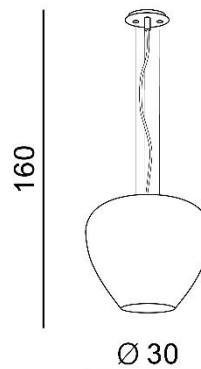

BALORO M

RODZAJ / TYPE : WISZĄCA / PENDANT

ŹRÓDŁO ŚWIATŁA / SOURCE : E27 1xMax 60W

| | | | |
|--|-------|--------|---------------|
| | Gold | AZ3180 | 5901238431800 |
| | Smoky | AZ3178 | 5901238431787 |
| | White | AZ3176 | 5901238431763 |

PARAMETRY ŹRÓDŁA ŚWIATŁA / LIGHTING PARAMETERS:

| BUDOWA / CONSTRUCTION : | ILOŚĆ / QUANTITY | MATERIAŁ / MATERIAL | KOLOR / COLOR |
|-----------------------------|------------------|-------------------------------|---------------|
| • konstrukcja / type | 1 | metal / szkło / metal / glass | - |
| • klosz / shade | 1 | szkło / glass | - |
| • podsufitka / ceiling base | 1 | metal / metal | - |

| WYMIARY / DIMENSION (cm) : | WYSOKOŚĆ / HEIGHT | ŚREDNICA / SZEROKOŚĆ DIAMETER / WIDTH | DŁUGOŚĆ / LENGTH |
|---|-------------------|---------------------------------------|------------------|
| • lampa / lamp | 160 | 30 | - |
| • klosz / shade | 23 | 30 | - |
| • podsufitka / ceiling base | 3 | 13 | - |
| • regulacja wysokości / height adjustment | tak / yes | - | - |