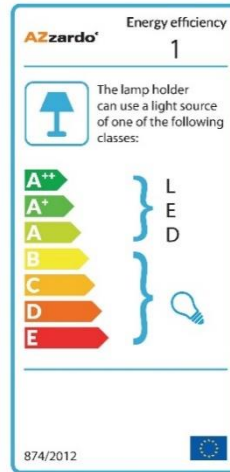

PARAMETRY ŹRÓDŁA ŚWIATŁA / LIGHTING PARAMETERS:

BUDOWA / CONSTRUCTION :	ILOŚĆ / QUANTITY	MATERIAŁ / MATERIAL	KOLOR / COLOR
• konstrukcja / type	1	metal / szkło / metal / glass	-
• klosz / shade	1	szkło / glass	-
• podsufitka / ceiling base	1	metal / metal	-

WYMIARY / DIMENSION (cm) :	WYSOKOŚĆ / HEIGHT	ŚREDNICA / SZEROKOŚĆ DIAMETER / WIDTH	DŁUGOŚĆ / LENGTH
• lampa / lamp	170	38	-
• klosz / shade	30	38	-
• podsufitka / ceiling base	3	13	-
• regulacja wysokości / height adjustment	tak / yes	-	-