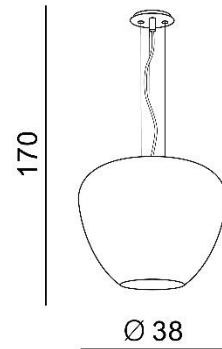

Azzardo®

TORINO HOLDING S.A.
Strzeszyńska 33, 60-479 Poznań,
biuro@lampy.it www.azzardolighting.com

BALORO L

RODZAJ / TYPE : WISZĄCA / PENDANT

ŹRÓDŁO ŚWIATŁA / SOURCE : E27 1x Max 60W

	Gold	AZ3179	5901238431794
	Smoky	AZ3177	5901238431770
	White	AZ3175	5901238431756

PARAMETRY ŹRÓDŁA ŚWIATŁA / LIGHTING PARAMETERS:

BUDOWA / CONSTRUCTION :	ILOŚĆ / QUANTITY	MATERIAŁ / MATERIAL	KOLOR / COLOR
• konstrukcja / type	1	metal / szkło / metal / glass	-
• klosz / shade	1	szkło / glass	-
• podsufitka / ceiling base	1	metal / metal	-

WYMIARY / DIMENSION (cm) :	WYSOKOŚĆ / HEIGHT	ŚREDNICA / SZEROKOŚĆ DIAMETER / WIDTH	DŁUGOŚĆ / LENGTH
• lampa / lamp	170	38	-
• klosz / shade	30	38	-
• podsufitka / ceiling base	3	13	-
• regulacja wysokości / height adjustment	tak / yes	-	-