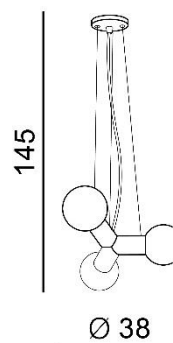

PARAMETRY ŹRÓDŁA ŚWIATŁA / LIGHTING PARAMETERS:

BUDOWA / CONSTRUCTION :	ILOŚĆ / QUANTITY	MATERIAŁ / MATERIAL	KOLOR / COLOR
• konstrukcja / type	1	metal / szkło / metal / glass	-
• klosz / shade	3	szkło / glass	-
• podsufitka / ceiling base	1	aluminium / aluminum	-

WYMIARY / DIMENSION (cm) :	WYSOKOŚĆ / HEIGHT	ŚREDNICA / SZEROKOŚĆ DIAMETER / WIDTH	DŁUGOŚĆ / LENGTH
• lampa / lamp	145	38	-
• klosz / shade	12	12	-
• podsufitka / ceiling base	3	13	-
• regulacja wysokości / height adjustment	tak / yes	-	-

WYPOSAŻENIE / EQUIPMENT :	RODZAJ / TYPE	DŁUGOŚĆ / LENGHT	KOLOR / COLOR
• instrukcja montażu / instruction	w zestawie / included	-	-
• zestaw montażowy / mounting kit	w zestawie / included	-	-

OPAKOWANIE / PACKAGE (cm) :	KARTON 1 / BOX 1	KARTON 2 / BOX 2	KARTON 3 / BOX 3
• wysokość / height	20	-	-
• szerokość / width	44	-	-
• głębokość / depth	45	-	-
• waga brutto (kg) / gross weight	2,7	-	-
• waga netto (kg) / net weight	2,4	-	-