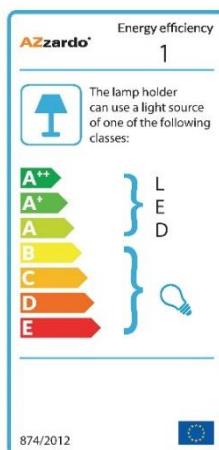

PARAMETRY ŹRÓDŁA ŚWIATŁA / LIGHTING PARAMETERS:

BUDOWA / CONSTRUCTION :	ILOŚĆ / QUANTITY	MATERIAŁ / MATERIAL	KOLOR / COLOR
• konstrukcja / type	1	metal / szkło / metal / glass	-
• klosz / shade	3	szkło / glass	-
• podsufitka / ceiling base	1	aluminium / aluminum	-

WYMIARY / DIMENSION (cm) :	WYSOKOŚĆ / HEIGHT	ŚREDNICA / SZEROKOŚĆ DIAMETER / WIDTH	DŁUGOŚĆ / LENGTH
• lampa / lamp	145	38	-
• klosz / shade	12	12	-
• podsufitka / ceiling base	3	13	-
• regulacja wysokości / height adjustment	tak / yes	-	-