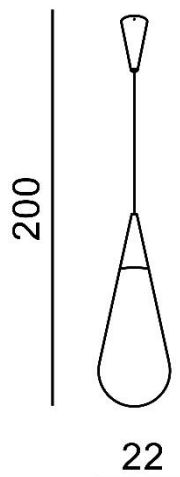

TORINO HOLDING S.A.
Strzeszyńska 33, 60-479 Poznań,
biuro@lampy.it www.azzardolighting.com

CADERA

RODZAJ / TYPE : WISZĄCA / PENDANT

ŹRÓDŁO ŚWIATŁA / SOURCE : 1 x E27 Max.40W

AZ3165

5901238431657

PARAMETRY ŹRÓDŁA ŚWIATŁA / LIGHTING PARAMETERS:

BUDOWA / CONSTRUCTION :	ILOŚĆ / QUANTITY	MATERIAŁ / MATERIAL	KOLOR / COLOR
• konstrukcja / type	1	metal / szkło / metal / glass	biały / czarny / white / black
• klosz / shade	1	szkło / glass	biały / white
• podsufitka / ceiling base	1	metal / metal	czarny / black

WYMIARY / DIMENSION (cm) :	WYSOKOŚĆ / HEIGHT	ŚREDNICA / SZEROKOŚĆ DIAMETER / WIDTH	DŁUGOŚĆ / LENGTH
• lampa / lamp	200	22	-
• klosz / shade	46	22	-
• podsufitka / ceiling base	17	9	-
• regulacja wysokości / height adjustment	tak / yes	-	-