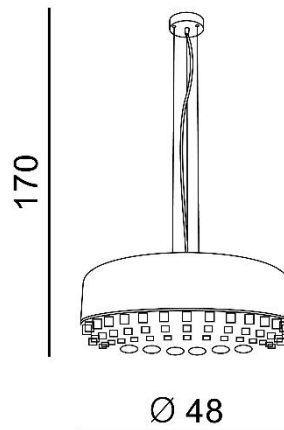

### PARAMETRY ŹRÓDŁA ŚWIATŁA / LIGHTING PARAMETERS:

BUDOWA / CONSTRUCTION :	ILOŚĆ / QUANTITY	MATERIAŁ / MATERIAL	KOLOR / COLOR
• konstrukcja / type	1	aluminium / kryształ / aluminum / crystal	czarny / biały / kryształ / black / white / crystal
• klosz / shade	1	aluminium / kryształ / aluminum / crystal	czarny / biały / kryształ / black / white / crystal
• podsufitka / ceiling base	1	aluminium / aluminum	czarny / black

WYMIARY / DIMENSION (cm) :	WYSOKOŚĆ / HEIGHT	ŚREDNICA / SZEROKOŚĆ / DIAMETER / WIDTH	DŁUGOŚĆ / WIDTH
• lampa / lamp	170	48	-
• klosz / shade	25	48	-
• podsufitka / ceiling base	2,5	12	-
• regulacja wysokości / height adjustment	tak / yes	-	-