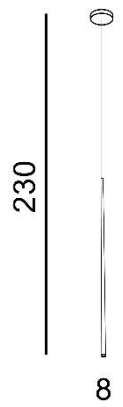

TORINO HOLDING S.A.
Strzeszyńska 33, 60-479 Poznań,
biuro@lampy.it www.azzardolighting.com

LOUISE 1

RODZAJ / TYPE : WISZĄCA / PENDANT

ŹRÓDŁO ŚWIATŁA / SOURCE : LED 3 W

	Black	AZ3155	5901238431558
	Chrome	AZ3418	5901238434184
	Gold	AZ3156	5901238431565
	White	AZ3157	5901238431572

PARAMETRY ŹRÓDŁA ŚWIATŁA / LIGHTING PARAMETERS:

BUDOWA / CONSTRUCTION :	ILOŚĆ / QUANTITY	MATERIAŁ / MATERIAL	KOLOR / COLOR
• konstrukcja / type	1	aluminium / akryl / aluminum / acryl	-
• klosz / shade	1	aluminium / akryl / aluminum / acryl	-
• podsufitka / ceiling base	1	aluminium / aluminum	-

WYMIARY / DIMENSION (cm) :	WYSOKOŚĆ / HEIGHT	ŚREDNICA / SZEROKOŚĆ / DIAMETER / WIDTH	DŁUGOŚĆ / LENGTH
• lampa / lamp	230	8	-
• klosz / shade	75	2	-
• podsufitka / ceiling base	3	8	-
• regulacja wysokości / height adjustment	tak / yes	-	-

WYPOSAŻENIE / EQUIPMENT :	RODZAJ / TYPE	DŁUGOŚĆ / LENGTH	KOLOR / COLOR
• instrukcja montażu / instruction	w zestawie / included	-	-
• zestaw montażowy / mounting kit	w zestawie / included	-	-

OPAKOWANIE / PACKAGE (cm) :	KARTON / BOX 1	KARTON / BOX 2	KARTON / BOX 3
• wysokość / height	9	-	-
• szerokość / width	14	-	-
• głębokość / depth	91	-	-
• waga brutto (kg) / gross weight	0,8	-	-
• waga netto (kg) / net weight	0,7	-	-