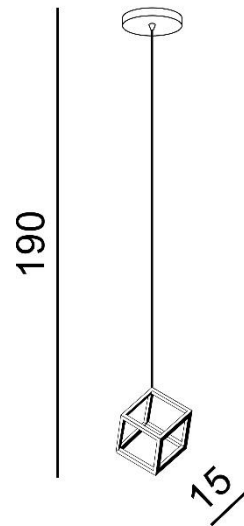

TORINO HOLDING S.A.
Strzeszyńska 33, 60-479 Poznań,
biuro@lampy.it www.azzardolighting.com

STRANGE 1

RODZAJ / TYPE : WISZĄCA / PENDANT

ŹRÓDŁO ŚWIATŁA / SOURCE : LED 18W

AZ3149 5901238431497

PARAMETRY ŹRÓDŁA ŚWIATŁA / LIGHTING PARAMETERS:

BUDOWA / CONSTRUCTION :	ILOŚĆ / QUANTITY	MATERIAŁ / MATERIAL	KOLOR / COLOR
• konstrukcja / type	1	aluminium / akryl / aluminum / acryl	czarny / biały / black / white
• klosz / shade	1	aluminium / akryl / aluminum / acryl	czarny / biały / black / white
• podsufitka / ceiling base	1	aluminium / aluminum	czarny / black

WYMIARY / DIMENSION (cm) :	WYSOKOŚĆ / HEIGHT	ŚREDNICA / SZEROKOŚĆ / DIAMETER / WIDTH	DŁUGOŚĆ / LENGTH
• lampa / lamp	190	15	-
• klosz / shade	15	15	-
• podsufitka / ceiling base	3	15	-
• regulacja wysokości / height adjustment	tak / yes	-	-

WYPOSAŻENIE / EQUIPMENT :	RODZAJ / TYPE	DŁUGOŚĆ / LENGTH	KOLOR / COLOR
• instrukcja montażu / instruction	w zestawie / included	-	-
• zestaw montażowy / mounting kit	w zestawie / included	-	-

OPAKOWANIE / PACKAGE (cm) :	KARTON 1 / BOX 1	KARTON 2 / BOX 2	KARTON 3 / BOX 3
• wysokość / height	21	-	-
• szerokość / width	28	-	-
• głębokość / depth	21	-	-
• waga brutto (kg) / gross weight	1,1	-	-
• waga netto (kg) / net weight	1	-	-