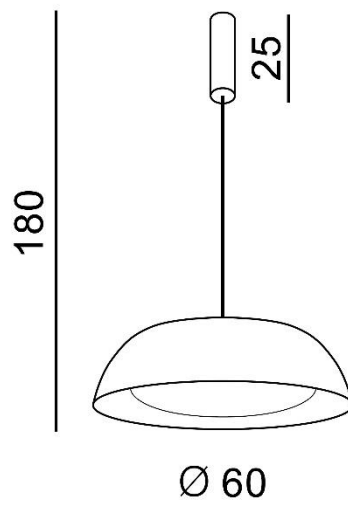

TORINO HOLDING S.A.
Strzeszyńska 33, 60-479 Poznań,
biuro@lampy.it www.azzardolighting.com

LENOX PENDANT 60

RODZAJ / TYPE : WISZĄCA / PENDANT

ŹRÓDŁO ŚWIATŁA / SOURCE : LED 40W

AZ3148 5901238431480

PARAMETRY ŹRÓDŁA ŚWIATŁA / LIGHTING PARAMETERS:

BUDOWA / CONSTRUCTION :	ILOŚĆ / QUANTITY	MATERIAŁ / MATERIAL	KOLOR / COLOR
• konstrukcja / type	1	aluminium / akryl / aluminum / acryl	czarny / miedziany / biały / black / copper / white
• klosz / shade	1	aluminium / akryl / aluminum / acryl	czarny / miedziany / biały / black / copper / white
• podsufitka / ceiling base	1	aluminium / aluminum	czarny / black

WYMIARY / DIMENSION (cm) :	WYSOKOŚĆ / HEIGHT	ŚREDNICA / SZEROKOŚĆ DIAMETER / WIDTH	DŁUGOŚĆ / LENGTH
• lampa / lamp	180	60	-
• klosz / shade	17	60	-
• podsufitka / ceiling base	25	7	-
• regulacja wysokości / height adjustment	tak / yes	-	-

WYPOSAŻENIE / EQUIPMENT :	RODZAJ / TYPE	DŁUGOŚĆ / LENGTH	KOLOR / COLOR
• instrukcja montażu / instruction	w zestawie / included	-	-
• zestaw montażowy / mounting kit	w zestawie / included	-	-

OPAKOWANIE / PACKAGE (cm) :	KARTON / BOX 1	KARTON / BOX 2	KARTON / BOX 3
• wysokość / height	23	-	-
• szerokość / width	66	-	-
• głębokość / depth	75	-	-
• waga brutto (kg) / gross weight	6,3	-	-
• waga netto (kg) / net weight	5,7	-	-