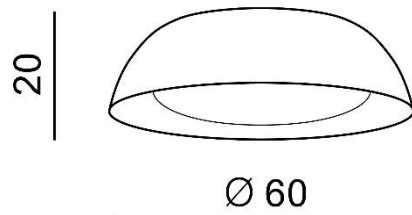

TORINO HOLDING S.A.
Strzeszyńska 33, 60-479 Poznań,
biuro@lampy.it www.azzardolighting.com

LENOX TOP 60

RODZAJ / TYPE : PLAFON / TOP

ŹRÓDŁO ŚWIATŁA / SOURCE : LED 40W

AZ3146 5901238431466